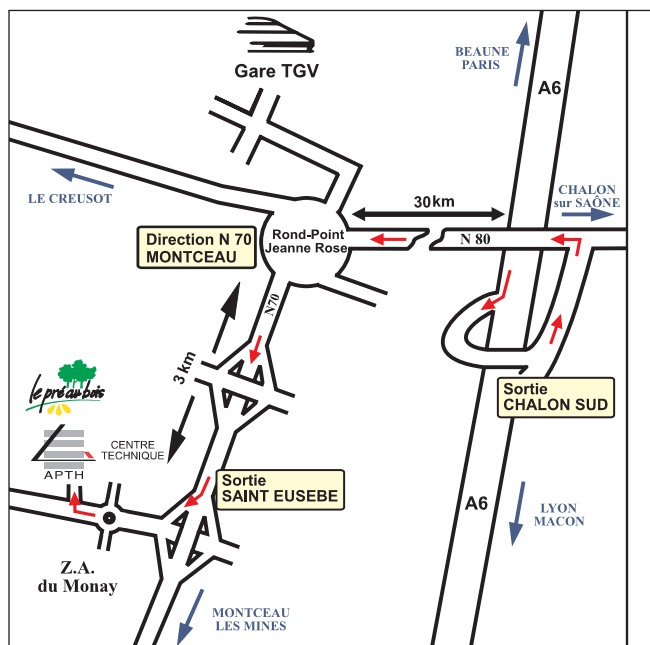

HÔTEL RESTAURANT "LE PRÉ AU BOIS"

Z.A du Monay 71210 Saint Eusèbe
Tél : 03 85 77 73 73 - Fax : 03 85 77 73 74