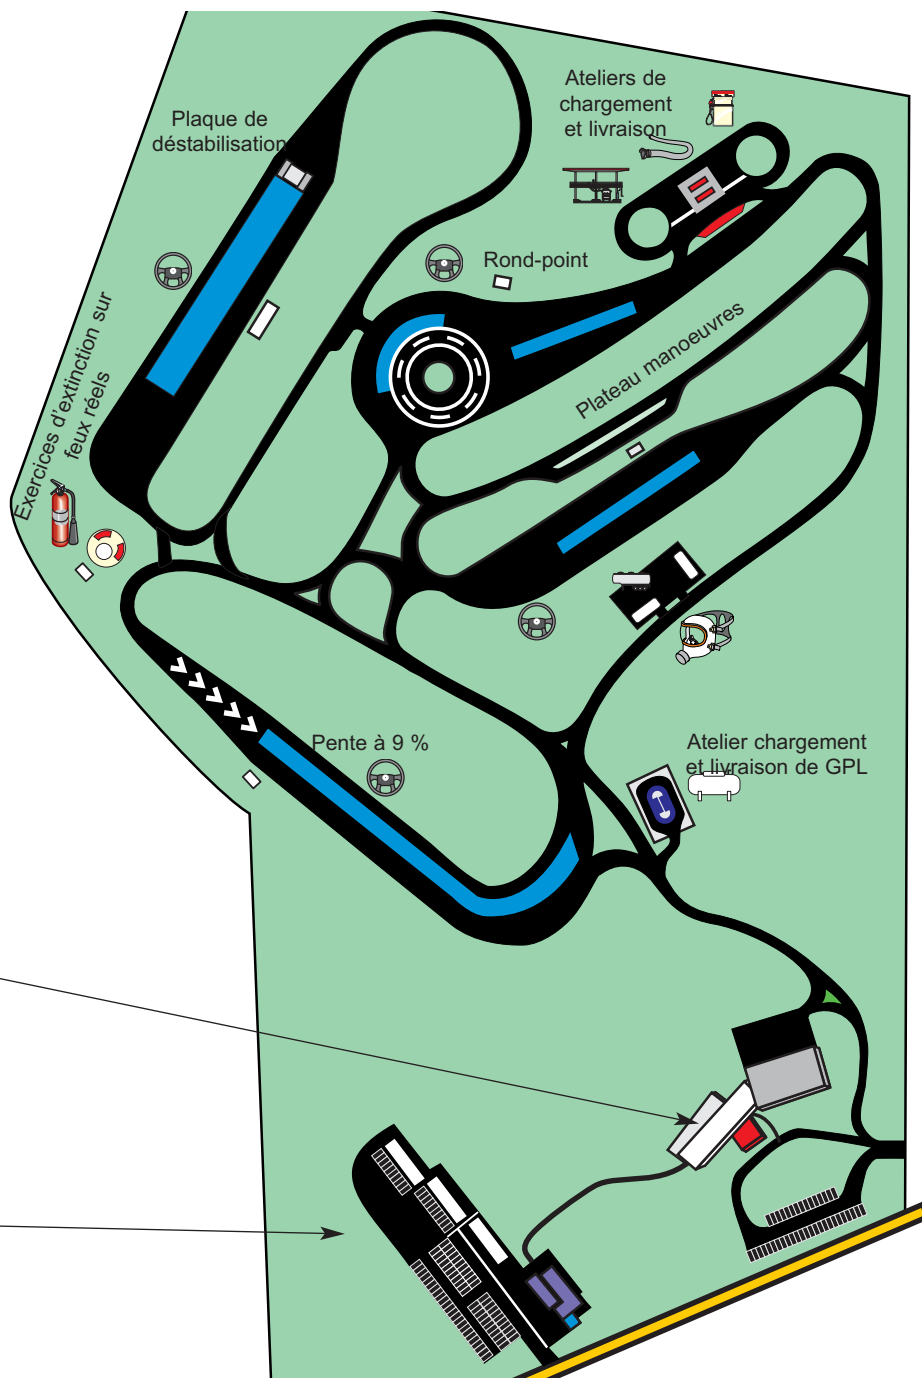

PLAN DU CENTRE APTH DU CREUSOT

Ressources pédagogiques

- Supports multimédia
- Expériences
- 21 véhicules
- Un enregistreur de comportement
- 5 animateurs permanents

Les ateliers pédagogiques

- Atelier de conduite
- Chargement produits pétroliers
- Intervention après accident
- Extinction de feux
- Livraison en station-service
- Chargement Livraison G.P.L.
- Citernes chimiques et pétrolières

Centre de formation

- Un amphithéâtre
- 3 salles de cours
- Une salle d'expériences
- Une salle technique
- Une salle de tests

Hôtel ** NN

Restaurant

- Deux salles de réunion